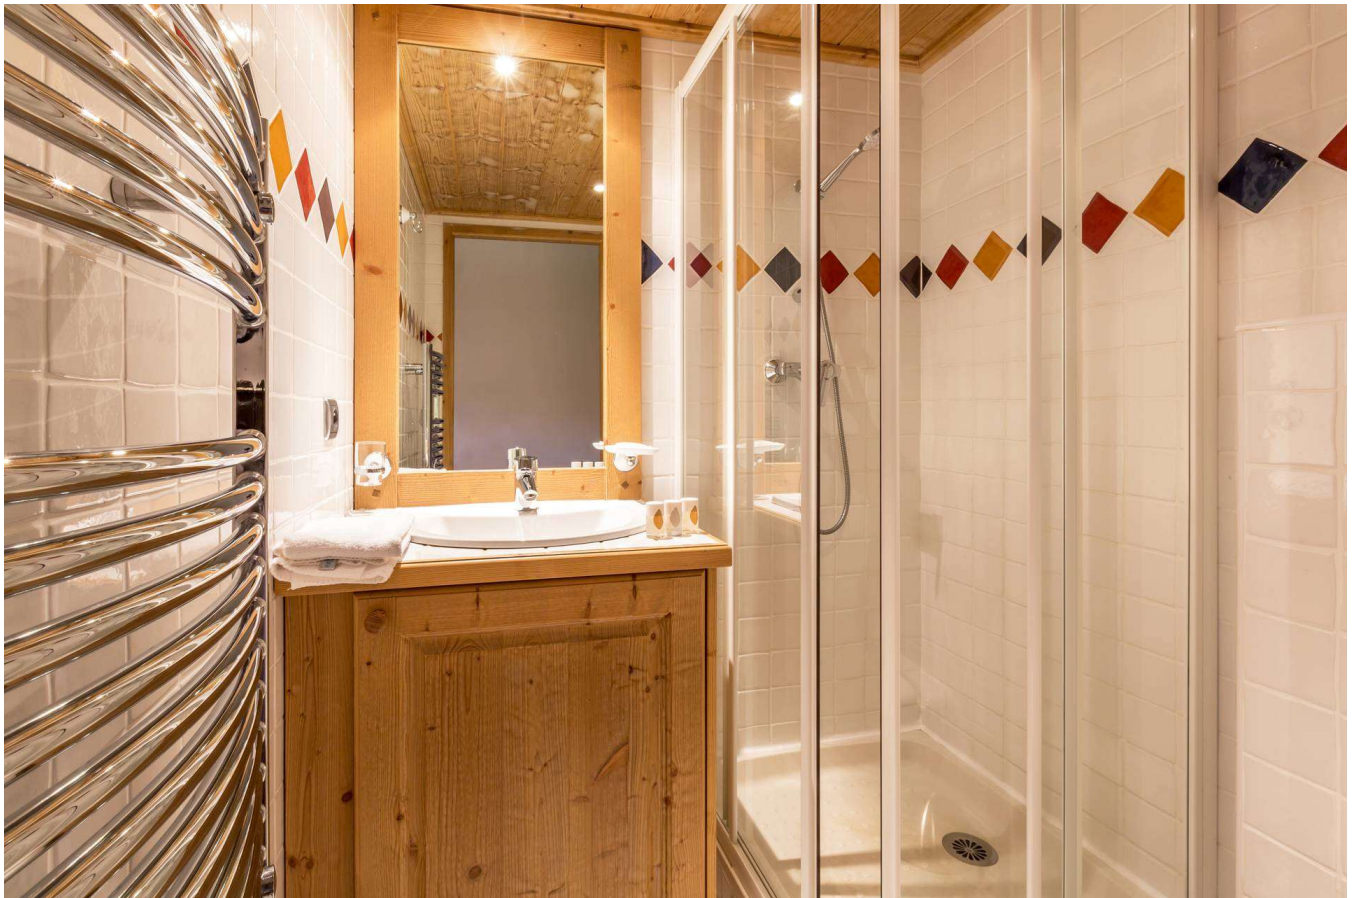

Les Chalets du Gypse C04 3 tuba 6 inimest

Asukoht St.Matrtin Belleville keskuses, vahetult suusanõlvade kõrval.
Majas bassein ,saun, türgi saun, jõusaal elamise hinnas.
Lõpuskoristus hinnas.

Pindala:	67 m ² , 2 korrus (majas lift)
Rõdu:	vaatega läände külale
Eluruum:	sohva (kaks üksikvoodit), TV rahvusvaheliste kanalitega
Köök:	avatud planeeringuga, külmi, pliidiplaat 4 küttekehaga, õhupuhasti, multifunktsionaalne ahi, nõudepesumasin, kohvimasin, kiirkeetja, röster
Magamistuba 1:	üks kaheinimese voodi (160 × 190), vannituba (kraanikauss, dušš, WC pott, käterätiku kuivataja, föön)
Magamistuba 2:	kaks üksikvoodit (80 × 190)
Vannituba:	kraanikauss, vann, käterätiku kuivataja, föön)
WC:	eraldi
Hinnas sisalduvad teenused:	saabumisel voodid tehtud (2 käterätikut ja 1 rätik jalgadele inimese kohta) lõpukoristus (v.a. kööginurk) 1 puhastustarvete komplekt 1 hügieenikomplekt igas vannitoas tasuta WiFi suusakapp üks garaažikoht