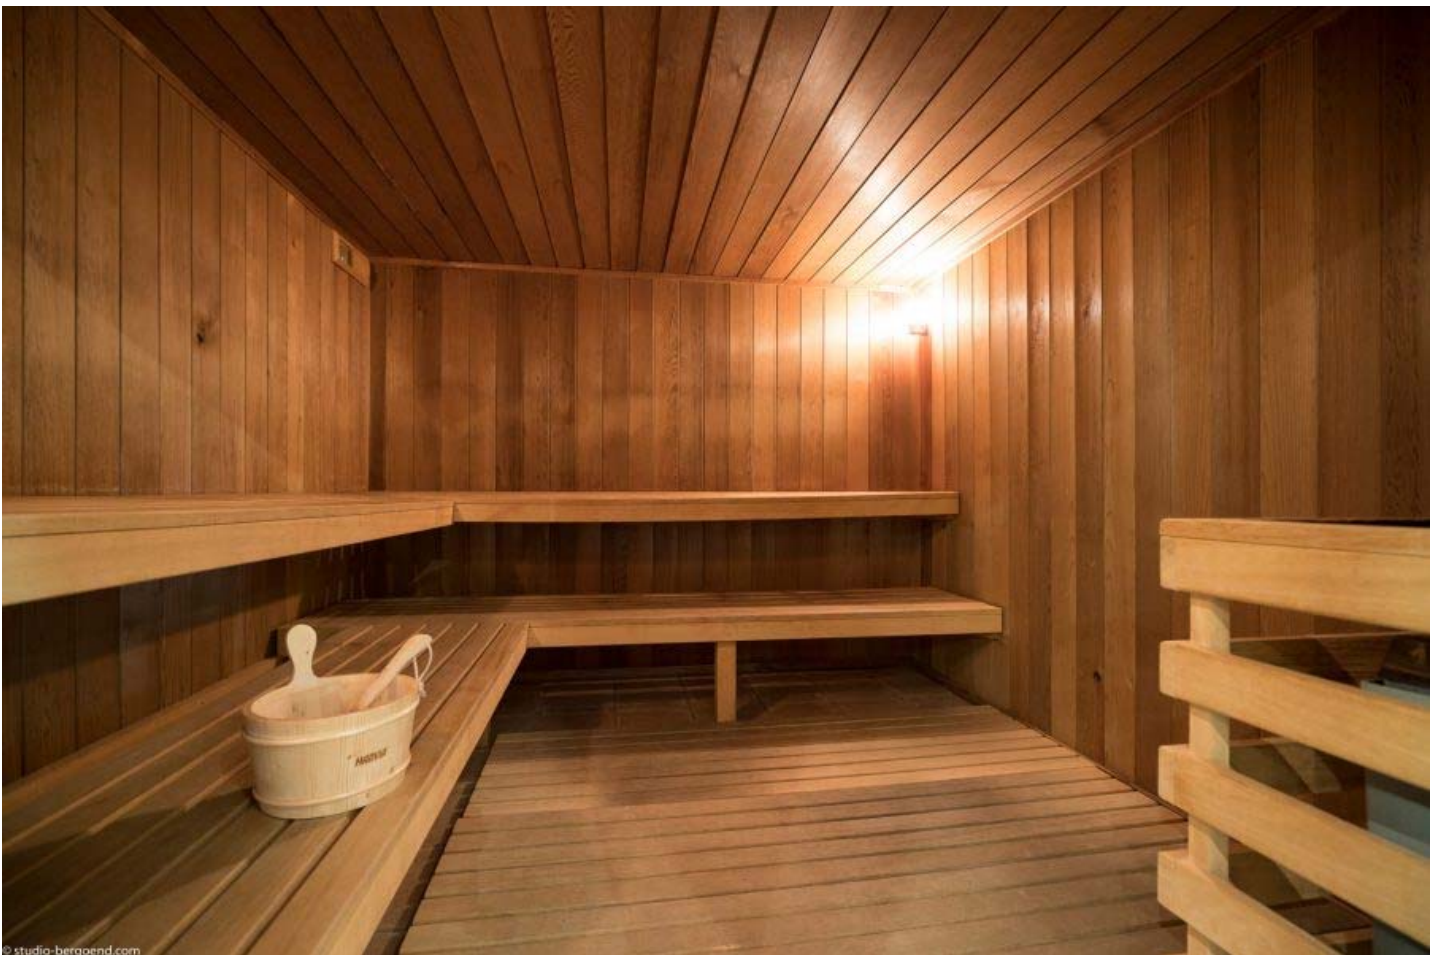

Les Chalets du Gypse C02 4 tuba 8 inimest

Asukoht St.Martin de Belleville keskuses, vahetult suusanõlvade kõrval.

Majas bassein ,saun, türgi saun, jõusaal elamise hinnas.

Lõpuskoristus hinnas.

Pindala:	90 m ² , 2 korrus (majas lift)
Rõdu:	vaatega läände külale
Eluruum:	2 sohvast, TV rahvusvaheliste kanalitega
Köök:	avatud planeeringuga, külmi, pliidiplaat 4 küttekehaga, õhupuhasti, multifunktsionaalne ahi, nõudepesumasin, kohvimasin, kiirkeetja, röster
Magamistuba 1:	üks kaheinimese voodi (160 × 190), vannituba (kraanikauss, dušš, WC pott, käterätiku kuivataja, föön)
Magamistuba 2:	kaks üksikvoodit (80 × 190), uks rõdule
Magamistuba 3:	kaks üksikvoodit (80 × 190), uks rõdule
Vannituba:	kraanikauss, vann, käterätiku kuivataja, föön)
Tualett:	eraldi WC
Hinnas sisalduvad teenused:	saabumisel voodid tehtud (2 käterätikut ja 1 rätik jalgadele inimese kohta) lõpukoristus (v.a. kööginurk) 1 puhastustarvete komplekt 1 hügieenikomplekt igas vannitoas tasuta WiFi suusakapp üks garaažikoht