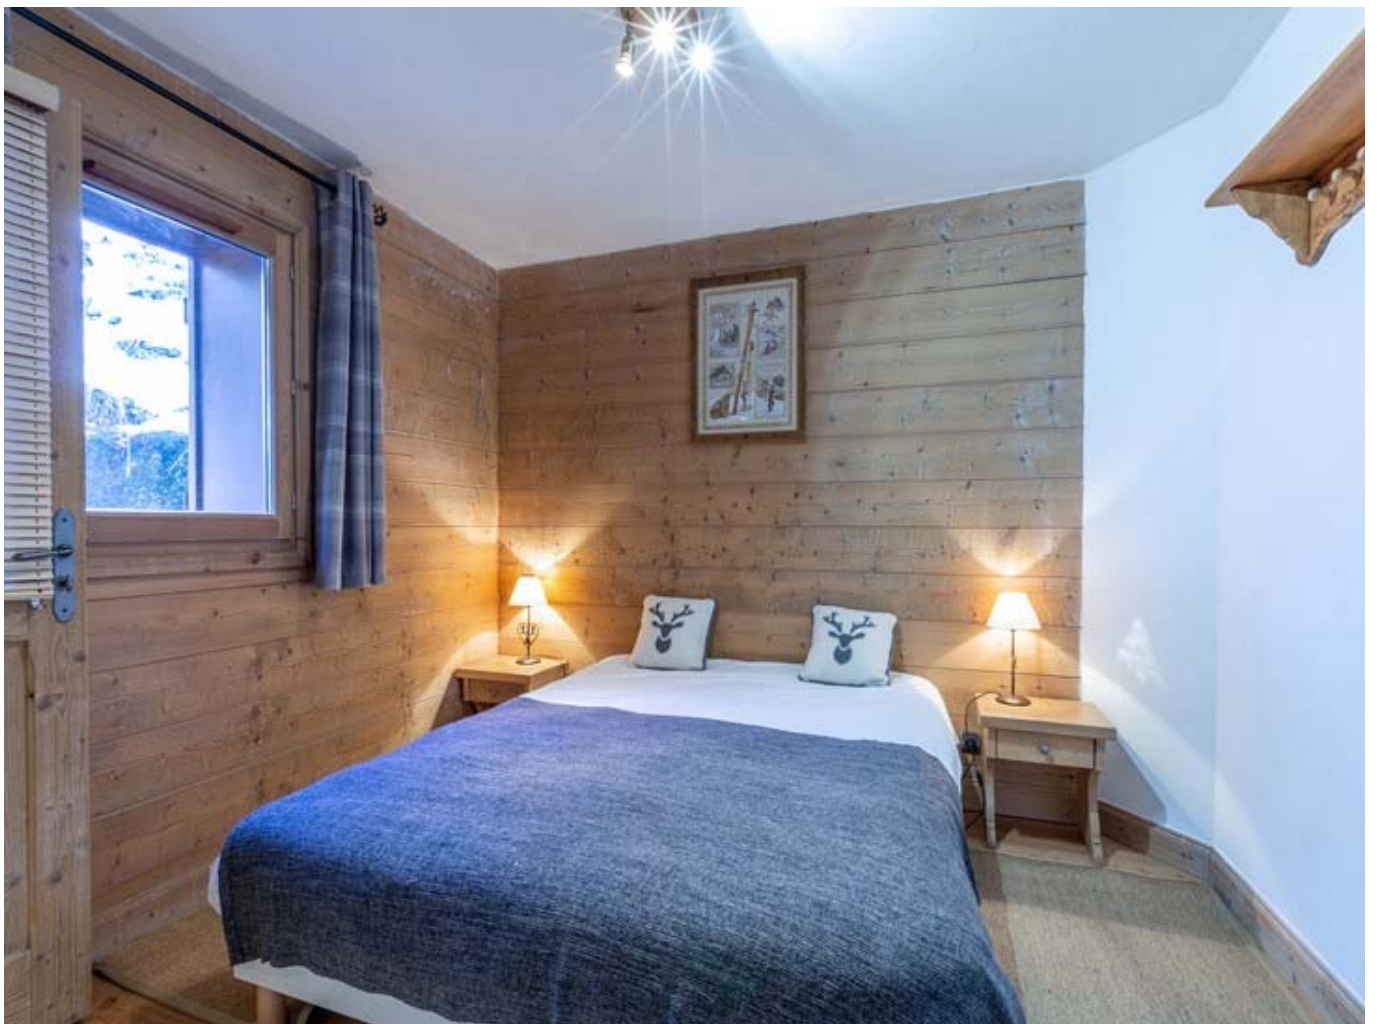

Les Chalets du Gypse C13 4 tuba 6 inimest

Asukoht St.Matrtin Belleville keskuses, vahetult suusanõlvade kõrval, ski-in ski-out.
Majas bassein ,saun, türgi saun, jõusaal elamise hinnas.
Lõpuskoristus hinnas.

Pindala:	104 m ²
Korrus:	neljas korrus, majas lift
Rõdu:	vaatega edelasse (SW) mägedele ja St. Martin de Belleville külale
Eluruum:	sohvad (kaks üksikvoodit), TV rahvusvaheliste kanalitega
Köök:	avatud planeeringuga, külmik, pliidiplaat 4 küttekehaga, õhupuhasti, multifunktsionaalne ahi, nõudepesumasin, kohvimasin, kiirkeetja, röster, Nespresso kohvimasin
Magamistuba 1:	üks kaheinimese voodi (160 × 190cm), vannituba (kraanikauss, dušš ja WC)
Magamistuba 2:	kaks üksikvoodit (80 × 190cm).
Magamistuba 3:	kaks üksikvoodit (80 × 190cm).
Vannituba:	kraanikauss, vann, käterätiku kuivataja, föön
Tualett:	Eraldi WC
Hinnas sisalduvad teenused:	saabumisel voodid tehtud (2 käterätikut ja 1 rätik jalgadele inimese kohta) lõpukoristus (v.a. kööginurk) 1 puhastustarvete komplekt 1 hügieenikomplekt igas vannitoas tasuta WiFi suusakapid saapasoojendajatega